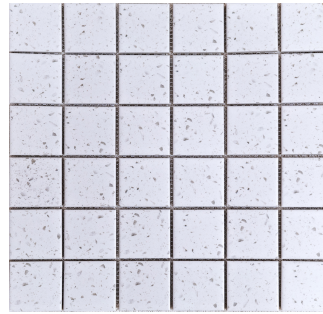

TERRAZZO MOSAIC

Olive

Code : **ME-TM48-963**

Surface : Matte

Price/Sheet : RM18.00

Packing/ctn : 22 sheets

- 48mmx48mm
- 303mmx303mm
- 6mm
- 23.0 kgs
- 2.06m²

Snow