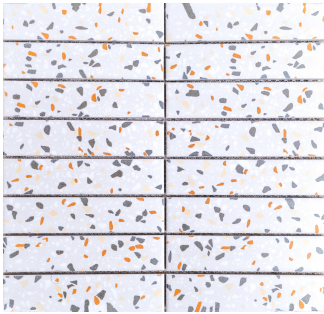

2024 EDITION

REVISION 01

Breaking Strength
≥700N

Water Absorption
≤0.5%

Abrasion Class
3

Dry COF
>0.4-0.7

TERRAZZO MOSAIC

Canyon

Code : **ME-TM33-962**

Surface : Matte

Price/Sheet : RM18.00

Packing/ctn : 20 sheets

-  32.5mmx145mm
-  281mmx293mm
-  6mm
-  22.0 kgs
-  1.68m²

Olive

Code : **ME-TM33-963**

Surface : Matte