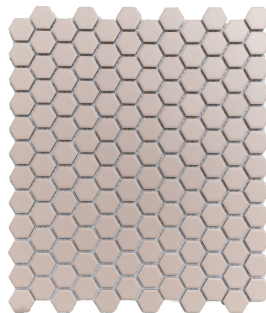

Pink

Code : **ME-HEX-4021**

Surface : Matte

Price/Sheet : RM20.50

Packing/ctn : 23 sheets