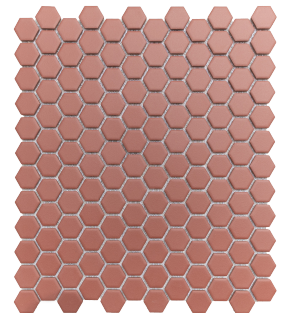

Price/Sheet : RM20.50

Packing/ctn : 23 sheets

Black

Code : **ME-HEX-0003**

Surface : Matte

Price/Sheet : RM19.00

Packing/ctn : 23 sheets

Yellowish Brown

Code : **ME-HEX-3075**

Surface : Matte

Price/Sheet : RM21.80

Packing/ctn : 23 sheets

Pink

Code : **ME-HEX-4021**

Surface : Matte

Price/Sheet : RM20.50

Packing/ctn : 23 sheets

Maroon

Code : **ME-HEX-4029**

Surface : Matte

Price/Sheet : RM21.80

Packing/ctn : 23 sheets

Deep Blue

Code : **ME-HEX-8049**