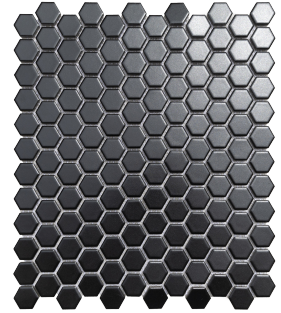

Black

Code : **ME-HEX-0003**

Surface : Matte

Price/Sheet : RM19.00

Packing/ctn : 23 sheets