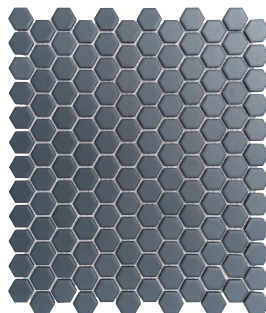

Packing/ctn : 23 sheets

Maroon

Code : **ME-HEX-4029**

Surface : Matte

Price/Sheet : RM21.80

Packing/ctn : 23 sheets

Deep Blue

Code : **ME-HEX-8049**

Surface : Matte

Price/Sheet : RM21.80

Packing/ctn : 23 sheets

Navy Blue

Code : **ME-HEX-8057**

Surface : Matte

Price/Sheet : RM21.80

Packing/ctn : 23 sheets