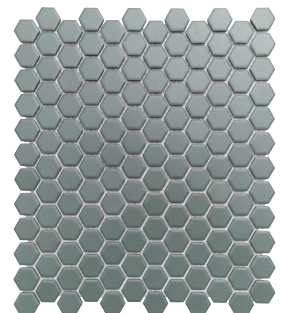

Surface : Matte

Price/Sheet : RM21.80

Packing/ctn : 23 sheets

Navy Blue

Code : **ME-HEX-8057**

Surface : Matte

Price/Sheet : RM21.80

Packing/ctn : 23 sheets