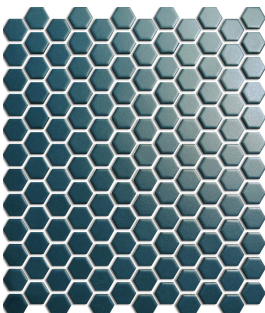

Packing/ctn : 23 sheets

Maroon

Code : **ME-HEX-4029**

Surface : Matte

Price/Sheet : RM21.80

Packing/ctn : 23 sheets

Deep Blue

Code : **ME-HEX-8049**

Surface : Matte

Price/Sheet : RM21.80

Packing/ctn : 23 sheets

Navy Blue

Code : **ME-HEX-8057**

Surface : Matte

Price/Sheet : RM21.80

Packing/ctn : 23 sheets