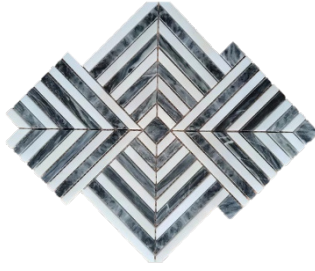

Code : **ME-CNS-38**
Surface : Honed / Natural